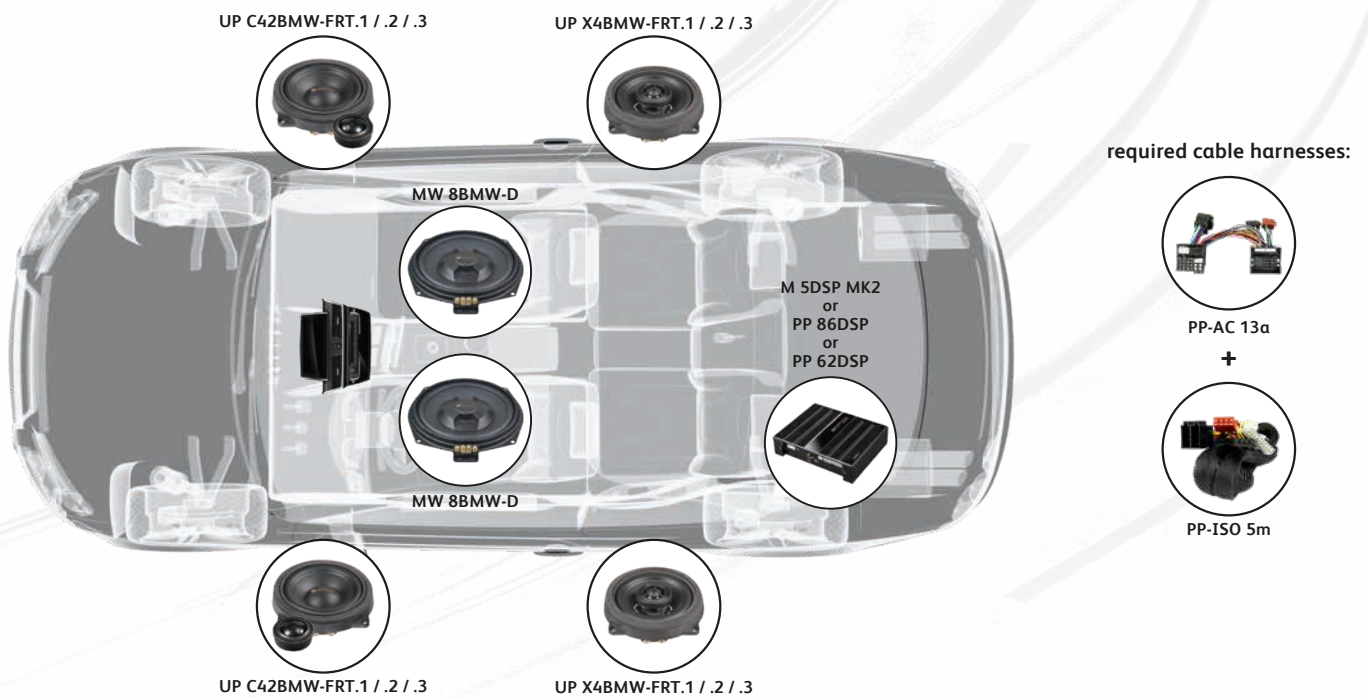

Application example for vehicles with factory installed STEREO soundsystem till mid 2019:

MATCH speakers overview:

Series	Type	Model	Model year	Front door	Rear door	Center	Sidepanel rear	Back shelf	Headliner / Pillar	Subwoofer
1-series	E81	3-door	2007 - 2012	UP C42BMW-FRT.1 UP X4BMW-FRT.1				UP C42BMW-FRT.3 UP X4BMW-FRT.3		UP W8BMW-S MW 8BMW-D
	E82	Coupe	2007 - 2013	UP C42BMW-FRT.1 UP X4BMW-FRT.1				UP C42BMW-FRT.3 UP X4BMW-FRT.3		UP W8BMW-S MW 8BMW-D
	E87	5-door	2007 - 2011	UP C42BMW-FRT.1 UP X4BMW-FRT.1				UP C42BMW-FRT.3 UP X4BMW-FRT.3		UP W8BMW-S MW 8BMW-D
	E88	Convertible	2004 - 2011	UP C42BMW-FRT.1 UP X4BMW-FRT.1			UP C42BMW-FRT.1 UP X4BMW-FRT.1			UP W8BMW-S MW 8BMW-D
	F20	5-door	From 2011	UP C42BMW-FRT.2 UP X4BMW-FRT.2		UP X4BMW-CTR.3		UP C42BMW-FRT.3 UP X4BMW-FRT.3		UP W8BMW-S MW 8BMW-D
	F21	3-door	From 2012	UP C42BMW-FRT.2 UP X4BMW-FRT.2		UP X4BMW-CTR.3		UP C42BMW-FRT.3 UP X4BMW-FRT.3		UP W8BMW-S MW 8BMW-D
	F40	5-door	From 2019	UP C42BMW-FRT.2 UP X4BMW-FRT.2	UP X4BMW-FRT.2	UP X4BMW-CTR.3				UP W8BMW-S MW 8BMW-D
2-series	F52	Sedan	From 2019	UP C42BMW-FRT.2 UP X4BMW-FRT.2		UP X4BMW-CTR.3		UP C42BMW-FRT.3 UP X4BMW-FRT.3		UP W8BMW-S MW 8BMW-D
	F22	Coupe	From 2015	UP C42BMW-FRT.2 UP X4BMW-FRT.2		UP X4BMW-CTR.3		UP C42BMW-FRT.3 UP X4BMW-FRT.3		UP W8BMW-S MW 8BMW-D
	F23	Convertible	From 2015	UP C42BMW-FRT.2 UP X4BMW-FRT.2		UP X4BMW-CTR.3	UP C42BMW-FRT.2 UP X4BMW-FRT.2			UP W8BMW-S MW 8BMW-D
	F44	Grand Coupe	From 2020	UP C42BMW-FRT.2 UP X4BMW-FRT.2	UP C42BMW-FRT.2 UP X4BMW-FRT.2	UP X4BMW-CTR.3				UP W8BMW-S MW 8BMW-D
	F45	Active Tourer	From 2014	UP C42BMW-FRT.2 UP X4BMW-FRT.2		UP X4BMW-CTR.3	UP C42BMW-FRT.2 UP X4BMW-FRT.2			UP W8BMW-S MW 8BMW-D
	F46	Gran Tourer	From 2015	UP C42BMW-FRT.2 UP X4BMW-FRT.2		UP X4BMW-CTR.3	UP C42BMW-FRT.2 UP X4BMW-FRT.2			UP W8BMW-S MW 8BMW-D
	F87	M2 Coupe	From 2015	UP C42BMW-FRT.2 UP X4BMW-FRT.2		UP X4BMW-CTR.3		UP C42BMW-FRT.3 UP X4BMW-FRT.3		UP W8BMW-S MW 8BMW-D
3-series	E90	Sedan	2005 - 2011	UP C42BMW-FRT.1 UP X4BMW-FRT.1		UP X4BMW-CTR.3		UP C42BMW-FRT.3 UP X4BMW-FRT.3		UP W8BMW-S MW 8BMW-D
	E91	Touring	2005 - 2011	UP C42BMW-FRT.1 UP X4BMW-FRT.1	UP C42BMW-FRT.1 UP X4BMW-FRT.1	UP X4BMW-CTR.3				UP W8BMW-S MW 8BMW-D
	E92	Coupe	2005 - 2011	UP C42BMW-FRT.1 UP X4BMW-FRT.1		UP X4BMW-CTR.3	UP C42BMW-FRT.1 UP X4BMW-FRT.1			UP W8BMW-S MW 8BMW-D
	E93	Convertible	2005 - 2011	UP C42BMW-FRT.1 UP X4BMW-FRT.1		UP X4BMW-CTR.3	UP C42BMW-FRT.1 UP X4BMW-FRT.1			UP W8BMW-S MW 8BMW-D
	F30	Sedan	From 2011	UP C42BMW-FRT.2 UP X4BMW-FRT.2	UP C42BMW-FRT.2 UP X4BMW-FRT.2	UP X4BMW-CTR.3				UP W8BMW-S MW 8BMW-D
	F31	Touring	From 2012	UP C42BMW-FRT.2 UP X4BMW-FRT.2	UP C42BMW-FRT.2 UP X4BMW-FRT.2	UP X4BMW-CTR.3				UP W8BMW-S MW 8BMW-D
	F34	Gran Turismo	From 2013	UP C42BMW-FRT.2 UP X4BMW-FRT.2	UP C42BMW-FRT.2 UP X4BMW-FRT.2	UP X4BMW-CTR.3		UP C42BMW-FRT.3*		UP W8BMW-S MW 8BMW-D UP
	F80	M3	2014 - 2018	UP C42BMW-FRT.2 UP X4BMW-FRT.2	UP C42BMW-FRT.2 UP X4BMW-FRT.2	UP X4BMW-CTR.3		UP C42BMW-FRT.3*		UP W8BMW-S MW 8BMW-D
	G20	Sedan	From 2019	UP C42BMW-FRT.2 UP X4BMW-FRT.2	UP C42BMW-FRT.2 UP X4BMW-FRT.2	UP X4BMW-CTR.3		UP C42BMW-FRT.3*		UP W8BMW-S MW 8BMW-D
	G21	Touring	From 2019	UP C42BMW-FRT.2 UP X4BMW-FRT.2	UP C42BMW-FRT.2 UP X4BMW-FRT.2	UP X4BMW-CTR.3				UP W8BMW-S MW 8BMW-D
4-series	F32	Coupe	From 2014	UP C42BMW-FRT.2 UP X4BMW-FRT.2		UP X4BMW-CTR.3	UP C42BMW-FRT.2 UP X4BMW-FRT.2	UP C42BMW-FRT.3*		UP W8BMW-S MW 8BMW-D
	F33	Convertible	From 2014	UP C42BMW-FRT.2 UP X4BMW-FRT.2		UP X4BMW-CTR.3	UP C42BMW-FRT.2 UP X4BMW-FRT.2	UP C42BMW-FRT.3*		UP W8BMW-S MW 8BMW-D
	F36	Gran Coupe	From 2014	UP C42BMW-FRT.2 UP X4BMW-FRT.2	UP C42BMW-FRT.2 UP X4BMW-FRT.2	UP X4BMW-CTR.3		UP C42BMW-FRT.3*		UP W8BMW-S MW 8BMW-D
	F82	M4 Coupe	From 2014	UP C42BMW-FRT.2 UP X4BMW-FRT.2		UP X4BMW-CTR.3	UP C42BMW-FRT.2 UP X4BMW-FRT.2	UP C42BMW-FRT.3*		UP W8BMW-S MW 8BMW-D
	F83	M4 Convertible	From 2014	UP C42BMW-FRT.2 UP X4BMW-FRT.2		UP X4BMW-CTR.3	UP C42BMW-FRT.2 UP X4BMW-FRT.2			UP W8BMW-S MW 8BMW-D
	G22	Coupe	From 2020	UP C42BMW-FRT.2 UP X4BMW-FRT.2		UP X4BMW-CTR.3	UP C42BMW-FRT.2 UP X4BMW-FRT.2	UP C42BMW-FRT.3		UP W8BMW-S MW 8BMW-D