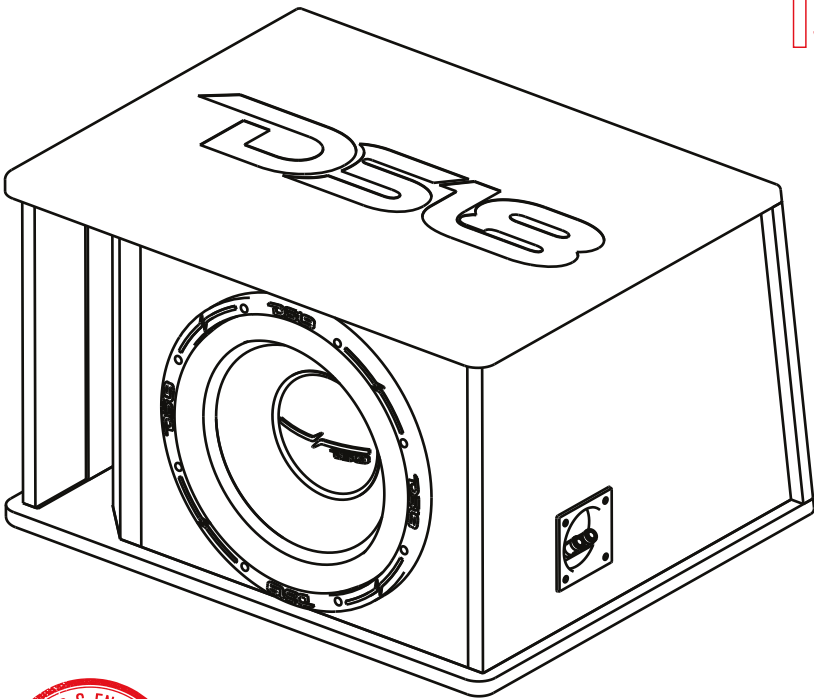

DS18®

OWNER'S MANUAL *MANUAL DEL USUARIO*

ZR112LD

SINGLE 12" SUBWOOFER WITH
LOW TUNE PORTED BOX LOADED

CAJA PORTEADA DE BAJO TUNEO CON
UN SUBWOOFER DE 12" INCLUIDO

1Ω

ENGLISH | ESPAÑOL