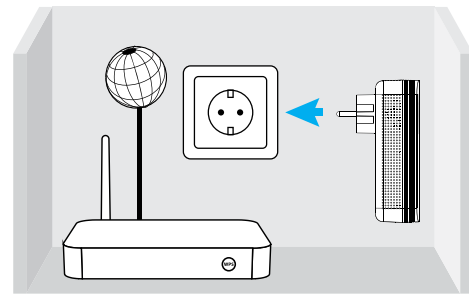

UNIVERSAL REPEATER 1200P

BOOST YOUR Wi-Fi NETWORK!

Installation Instructions	Pokyny pro instalaci
Installationsanleitung	Inštaláčné pokyny
Instructions d'installation	Instrukcja instalacji
Istruzioni per l'installazione	Upute za postavljanje
Instrucciones de instalación	Инструкции за инсталиране
Instruções de instalação	Instrucțiuni de instalare
Installatie instructies	Οδηγίες εγκατάστασης
Installationsvejledning	Kurulum Kilavuzu
Installasjonsinstruksjon	Инструкции по установке
Installationsanvisning	Інструкції з встановлення
Telepítési Utasítás	

1

- **EN:** INSTALLATION WITH WPS
- **DE:** INSTALLATION MIT WPS
- **FR:** INSTALLATION AVEC WPS
- **IT:** INSTALLAZIONE CON WPS
- **ES:** INSTALACIÓN CON WPS
- **PT:** INSTALAÇÃO COM WPS
- **NL:** INSTALLATIE MET WPS
- **DK:** INSTALLATION MED WPS
- **NO:** INSTALLASJON MED WPS
- **SE:** INSTALLATION MED WPS
- **HU:** TELEPÍTÉS WPS-EL
- **CZ:** INSTALACE POMOCÍ WPS
- **SK:** INŠTALÁCIA S WPS
- **PL:** INSTALACJA Z WPS
- **HR:** INSTALACIJA UZ WPS
- **BG:** ИНСТАЛИРАНЕ С WPS
- **RO:** INSTALARE CU WPS
- **GR:** ΕΓΚΑΤΑΣΤΑΣΗ ΜΕ WPS
- **TR:** WPS İLE KURULUM
- **RU:** УСТАНОВКА С WPS
- **UA:** ВСТАНОВЛЕННЯ З WPS

*2 seconds	*2 seconden	*2 sekúnd	*2 saniye
*2 Sekunden	*2 sekunder	*2 sekund	*2 секунд
*2 secondes	*2 sekunder	*2 sekundi	*2 секунд
*2 secondi	*2 sekunder	*2 секунди	
*2 segundos	*2 másodperc	*2 секунди	
*2 segundos	*2 sekund	*2 секунде	*2 δευτερόλεπτα

2

3

SERVICE CENTER