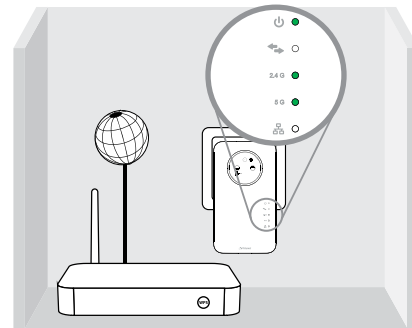

UNIVERSAL REPEATER 1200P

BOOST YOUR Wi-Fi NETWORK!

Installation Instructions	Pokyny pro instalaci
Installationsanleitung	Inštaláčné pokyny
Instructions d'installation	Instrukcja instalacji
Istruzioni per l'installazione	Upute za postavljanje
Instrucciones de instalación	Инструкции за инсталиране
Instruções de instalação	Instrucțiuni de instalare
Installatie instructies	Οδηγίες εγκατάστασης
Installationsvejledning	Kurulum Kilavuzu
Installasjonsinstruksjon	Инструкции по установке
Installationsanvisning	Інструкції з встановлення
Telepítési Utasítás	

1

- **EN:** INSTALLATION WITH WPS
- **DE:** INSTALLATION MIT WPS
- **FR:** INSTALLATION AVEC WPS
- **IT:** INSTALLAZIONE CON WPS
- **ES:** INSTALACIÓN CON WPS
- **PT:** INSTALAÇÃO COM WPS
- **NL:** INSTALLATIE MET WPS
- **DK:** INSTALLATION MED WPS
- **NO:** INSTALLASJON MED WPS
- **SE:** INSTALLATION MED WPS
- **HU:** TELEPÍTÉS WPS-EL
- **CZ:** INSTALACE POMOCÍ WPS
- **SK:** INŠTALÁCIA S WPS
- **PL:** INSTALACJA Z WPS
- **HR:** INSTALACIJA UZ WPS
- **BG:** ИНСТАЛИРАНЕ С WPS
- **RO:** INSTALARE CU WPS
- **GR:** ΕΓΚΑΤΑΣΤΑΣΗ ΜΕ WPS
- **TR:** WPS İLE KURULUM
- **RU:** УСТАНОВКА С WPS
- **UA:** ВСТАНОВЛЕННЯ З WPS

*2 seconds	*2 seconden	*2 sekúnd	*2 saniye
*2 Sekunden	*2 sekunder	*2 sekund	*2 секунд
*2 secondes	*2 sekunder	*2 sekundi	*2 секунд
*2 secondi	*2 sekunder	*2 секунди	
*2 segundos	*2 másodperc	*2 секунди	
*2 segundos	*2 sekund	*2 секунде	*2 δευτερόλεπτα

2

3

SERVICE CENTER