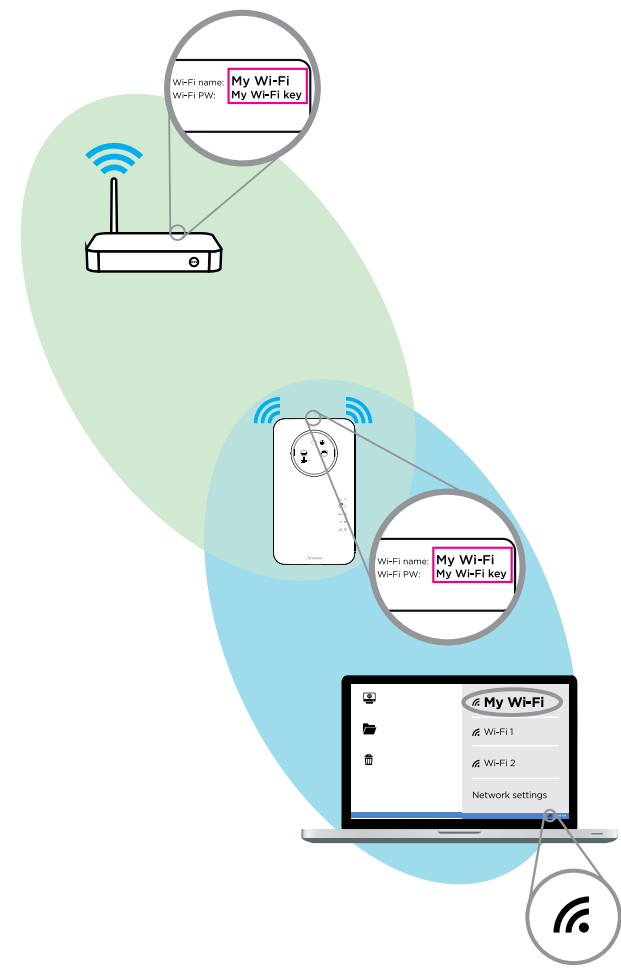

3

SERVICE CENTER

AT support_at@strong.tv 0820 400 150 (€ 0,12/Min. österr. Festnetz)	FR support_fr@strong.tv
BG support_bg@strong.tv +359 32 634451	IT support_it@strong.tv 199 404 032 Da rete fissa 24,8 cent. al min. 12,5 cent. scatto alla risposta Da rete mobile max 49 cent. al min. 15,6 cent. scatto alla risposta
CEE support_hu@strong.tv +36 1 445 26 10	NL support_nl@strong.tv
DE support_de@strong.tv 0180 501 49 91 (€ 0,14/Min. deutsches Festnetz) (€ 0,42/Min. max. Mobilfunknetze)	PL support_pl@strong.tv 801 702 017
DK support_dk@strong.tv	UA support_ua@strong.tv +380 (44) 238 61 50