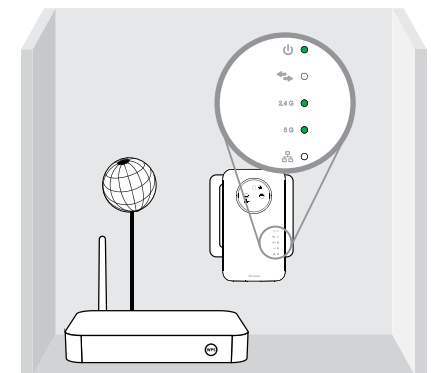

UNIVERSAL REPEATER 1200P

BOOST YOUR Wi-Fi NETWORK!

Installation Instructions	Pokyny pro instalaci
Installationsanleitung	Inštaláčné pokyny
Instructions d'installation	Instrukcja instalacji
Istruzioni per l'installazione	Upute za postavljanje
Instrucciones de instalación	Инструкции за инсталиране
Instruções de instalação	Instrucțiuni de instalare
Installatie instructies	Οδηγίες εγκατάστασης
Installationsvejledning	Kurulum Kilavuzu
Installasjonsinstruksjon	Инструкции по установке
Installationsanvisning	Інструкції з встановлення
Telepítési Utasítás	

1

- **EN:** INSTALLATION WITH WPS
- **DE:** INSTALLATION MIT WPS
- **FR:** INSTALLATION AVEC WPS
- **IT:** INSTALLAZIONE CON WPS
- **ES:** INSTALACIÓN CON WPS
- **PT:** INSTALAÇÃO COM WPS
- **NL:** INSTALLATIE MET WPS
- **DK:** INSTALLATION MED WPS
- **NO:** INSTALLASJON MED WPS
- **SE:** INSTALLATION MED WPS
- **HU:** TELEPÍTÉS WPS-EL
- **CZ:** INSTALACE POMOCÍ WPS
- **SK:** INŠTALÁCIA S WPS
- **PL:** INSTALACJA Z WPS
- **HR:** INSTALACIJA UZ WPS
- **BG:** ИНСТАЛИРАНЕ С WPS
- **RO:** INSTALARE CU WPS
- **GR:** ΕΓΚΑΤΑΣΤΑΣΗ ΜΕ WPS
- **TR:** WPS İLE KURULUM
- **RU:** УСТАНОВКА С WPS
- **UA:** ВСТАНОВЛЕННЯ З WPS

*2 seconds	*2 seconden	*2 sekúnd	*2 saniye
*2 Sekunden	*2 sekunder	*2 sekund	*2 секунд
*2 secondes	*2 sekunder	*2 sekundi	*2 секунд
*2 secondi	*2 sekunder	*2 секунди	
*2 segundos	*2 másodperc	*2 секунди	
*2 segundos	*2 sekund	*2 секунде	*2 δευτερόλεπτα

2

3

SERVICE CENTER