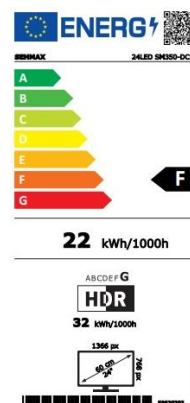

Smart TV med appar t.ex. Netflix, SVT Play, Viaplay m.fl.

Inbyggd Wifi-funktion

Wireless Display

Tuner DVB-T/T2 - Marksänd TV

Tuner DVB-C - Kabel-TV

Tuner DVB-S/S2 - Satellit

Nätdel 230VAC/12VDC

Cig.kabel för 12VDC-drift medföljer

USB 2.0 PVR Mediaspelare

CI+ -slot

Kanallista för Allente

Godkänd av Boxer, ComHem/Tele2, RiksTV

NETFLIX

Teknisk information:

Panelstorlek	24"	HDMI In	2 x HDMI1.4	Nätdel	100-240VAC/12VDC 3,33A
Paneltyp	Slim LED, edge backlight	PC-ingång	VGA	Årsförbrukning	22 kWh/1000h (EU-standard)
Paneltjocklek	36 mm	Scart-ingång	Nej	Energiklass	F
Färg	Svart, högblank	RF In DVB-T/T2/C	IEC	HDCP	2.2
Videodekoder	HEVC265	RF In DVB-S/S2	F	EPG	Ja
Upplösning	1366x768	Komposit In	AV	Text-TV	1000 sidor
Tuner Marksänt	DVB-T/T2	Digitaljud Ut	Ja, SPDIF koaxial	LCN	Ja
Tuner Kabel-TV	DVB-C	CI-slot	CI+	Sleptimer	Ja
Tuner Satellit	DVB-S/S2	Hörlursuttag	Ja	OSD-menyer	Ja
Tuner Analog	PAL B/G, D/K, I/I, L/L, SECAM	USB In	Ja	Menyspråk	Multi, inkl svenska
MainBoard	MB181TC	Videoformat	mpg, mpeg, dat, vob, mkv, mp4, m4a, m4v, flv, 3gp, 3gpp, avi, asf, wmv, mov, webm	Barnlås	Ja
Surroundljud	Ja	Bildformat	jpg, jpeg, bmp, png	Certifikat	RoHS, WEEE
Ljud	Nicam, A2	Audioformat	mp3, wma, wav, m4a, ac3, flac	Wifi-mottagare	Inbyggd
Ljudeffekt	2 x 2,5 W			Wireless Display	Ja
Unicable	Ja			VESA	75x75
DiSeqC	Ja			Fjärrkontroll	4390P
				CEC-kompatibel	Ja
Storlek med fötter	553x371x133 mm	Nettovikt	3,9 kg	ARC	Ja
Storlek utan fötter	553x334x63 mm	Bruttovikt	4,4 kg	E-manual	Ja
Förpackning	620x460x110 mm				
				EAN	7350100840123
				Art.nr.	204228 Svart